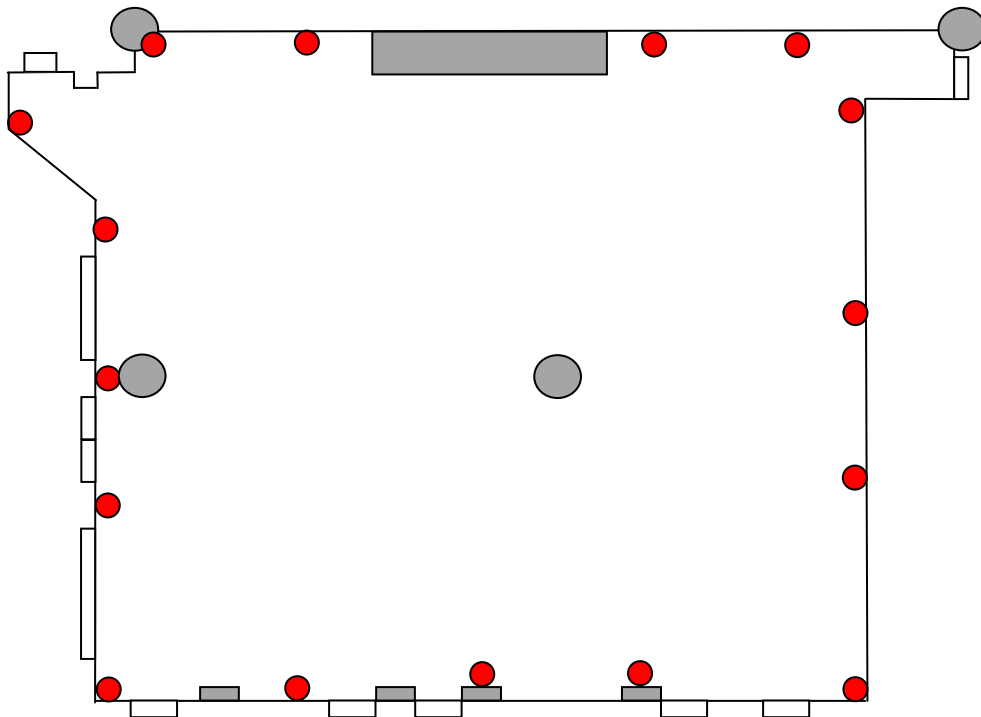

PATRO, JONQUIÈRE

SALLE POLYVALENTE

ÉCLAIRAGE D'AMBIANCE

MODE COMPLET MURS (24 LAMPES)
MODE COMPLET POUTRES (7 LAMPES)

À noter que des lampes supplémentaires peuvent également être installées sous les tables pour créer un effet magique.

PATRO, JONQUIÈRE

SALLE POLYVALENTE

ÉCLAIRAGE D'AMBIANCE

MODE ÉCONOMIQUE (16 LAMPES)

ÉCLAIRAGE DÉCORATIF

DISPOSITION AU CHOIX (4 OU 8 LAMPES AU CHOIX)

PATRO, JONQUIÈRE

SALLE POLYVALENTE

INFORMATIONS TECHNIQUES

DIMENSIONS:

LARGEUR : ?
LONGUEUR : ?

HAUTEUR DES PLAFONDS :

PISTE DE DANSE : ?
TYPE : ?

DIMENSIONS DE LA SCÈNE:

LARGEUR : ?

CAPACITÉ :