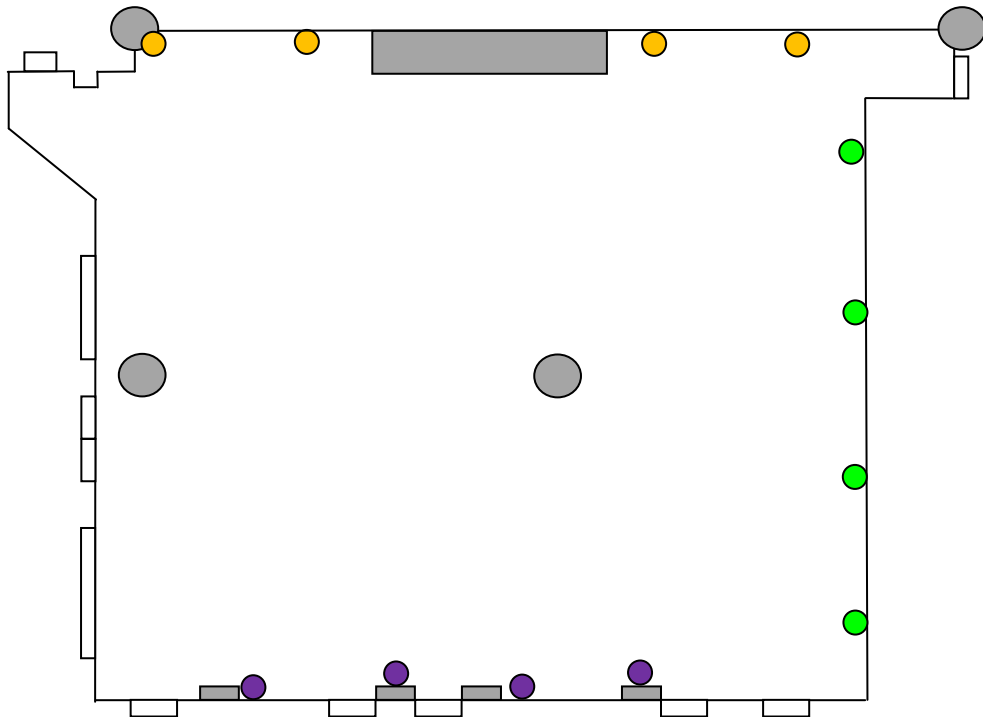

PATRO, JONQUIÈRE

SALLE POLYVALENTE

ÉCLAIRAGE D'AMBIANCE

MODE COMPLET MURS (24 LAMPES)
MODE COMPLET POUTRES (7 LAMPES)

À noter que des lampes supplémentaires peuvent également être installées sous les tables pour créer un effet magique.

PATRO, JONQUIÈRE

SALLE POLYVALENTE

ÉCLAIRAGE D'AMBIANCE

MODE ÉCONOMIQUE (16 LAMPES)

ÉCLAIRAGE DÉCORATIF

DISPOSITION AU CHOIX (4 OU 8 LAMPES AU CHOIX)

PATRO, JONQUIÈRE

SALLE POLYVALENTE

INFORMATIONS TECHNIQUES

DIMENSIONS:

LARGEUR : ?
LONGUEUR : ?

HAUTEUR DES PLAFONDS :

PISTE DE DANSE : ?
TYPE : ?

DIMENSIONS DE LA SCÈNE:

LARGEUR : ?

CAPACITÉ :