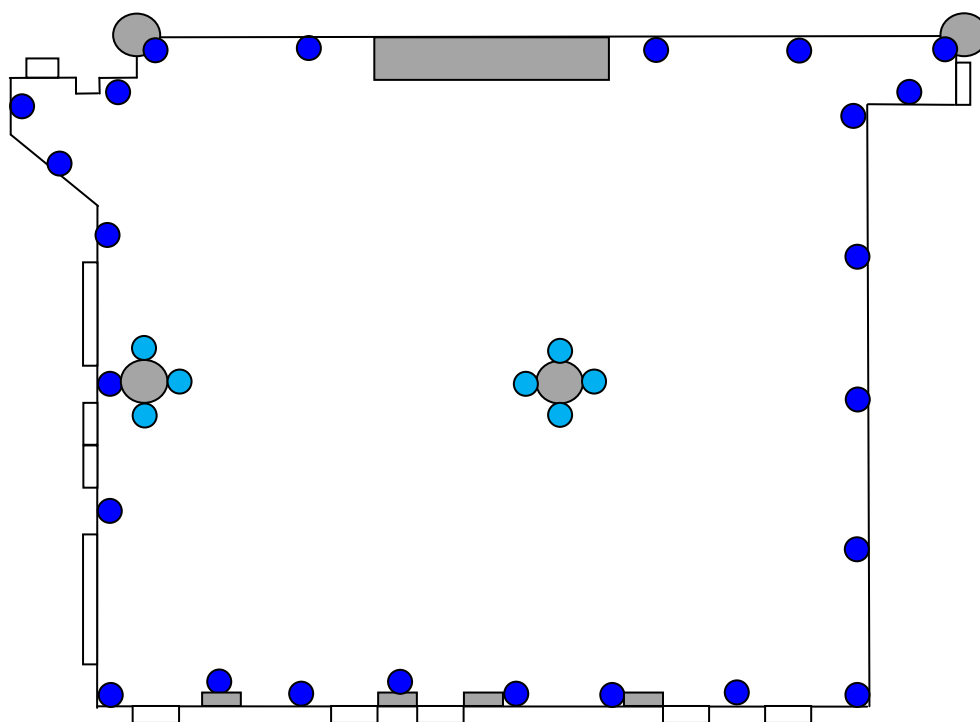

PATRO, JONQUIÈRE

SALLE POLYVALENTE

ÉCLAIRAGE D'AMBIANCE

MODE COMPLET MURS (24 LAMPES)
MODE COMPLET POUTRES (7 LAMPES)

À noter que des lampes supplémentaires peuvent également être installées sous les tables pour créer un effet magique.

PATRO, JONQUIÈRE

SALLE POLYVALENTE

ÉCLAIRAGE D'AMBIANCE

MODE ÉCONOMIQUE (16 LAMPES)

ÉCLAIRAGE DÉCORATIF

DISPOSITION AU CHOIX (4 OU 8 LAMPES AU CHOIX)

PATRO, JONQUIÈRE

SALLE POLYVALENTE

INFORMATIONS TECHNIQUES

DIMENSIONS:

LARGEUR : ?
LONGUEUR : ?

HAUTEUR DES PLAFONDS :

PISTE DE DANSE : ?
TYPE : ?

DIMENSIONS DE LA SCÈNE:

LARGEUR : ?

CAPACITÉ :